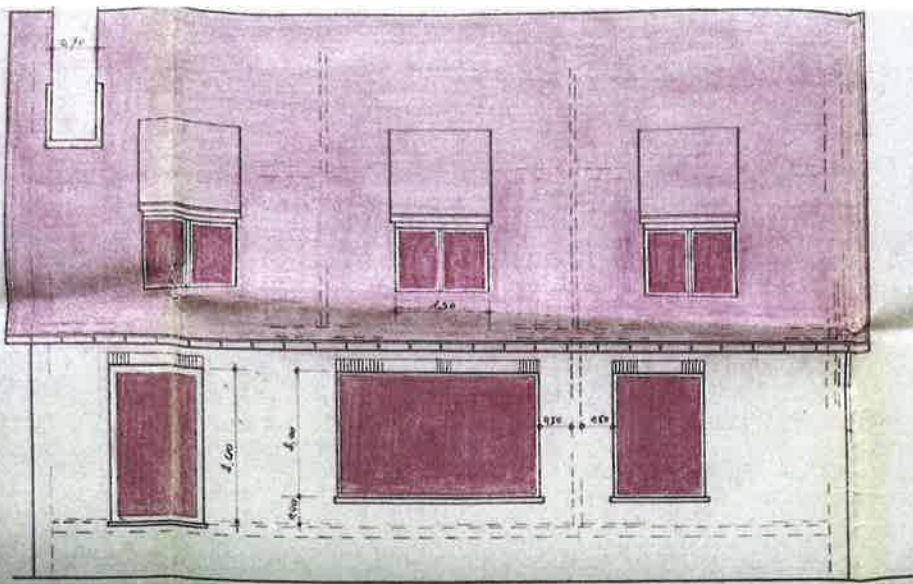

PROVINCIE : WEST - VLAANDEREN. GEMEENTE : LENDELEDE	
ontwerp.	tot bouwen van een woonhuis
ligging.	LELIESTRAAT
kad sectie	B. N° 323
DE BOUWHEER.	RYCKEBUSCH WILF - VANHAVERBERE LELIESTRAAT, 425 8240 ZEDELGEM
DE ARCHITEKT.	WILLEMYS R. VOGELZANG. 18. 8310 SINT KRUIS orde arch. w. vl. tel. 030 33461.
DE AANNEMER.	
GOEDKEURING.	
plans - gevels - doorsnede : schaal 2cm p. m.	