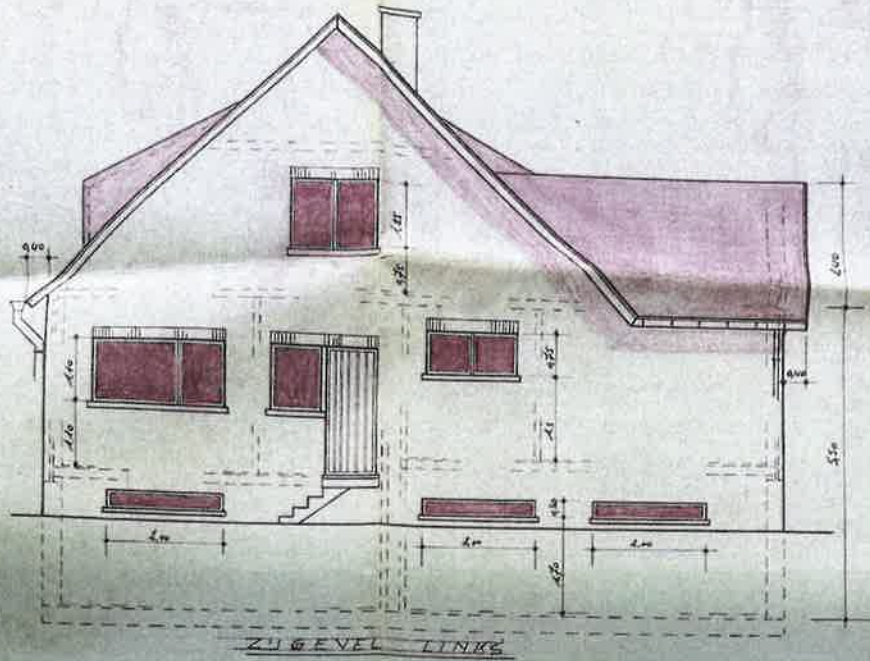

1. MIERBALEN
   - GEVULDEWOLFK 1. BOEKEDOKTEREN
   (aan te wijzen)
   - DEUR + VENSTERDORPEL 2. GLAZEN
   HARDESTEEN
   - DAARBOVENHUIS 2. ZWARTER HOUT
   - PATHEE MELKINGEDEL LEVEN
   - SCHROEFEN: RIND. H. RINGE