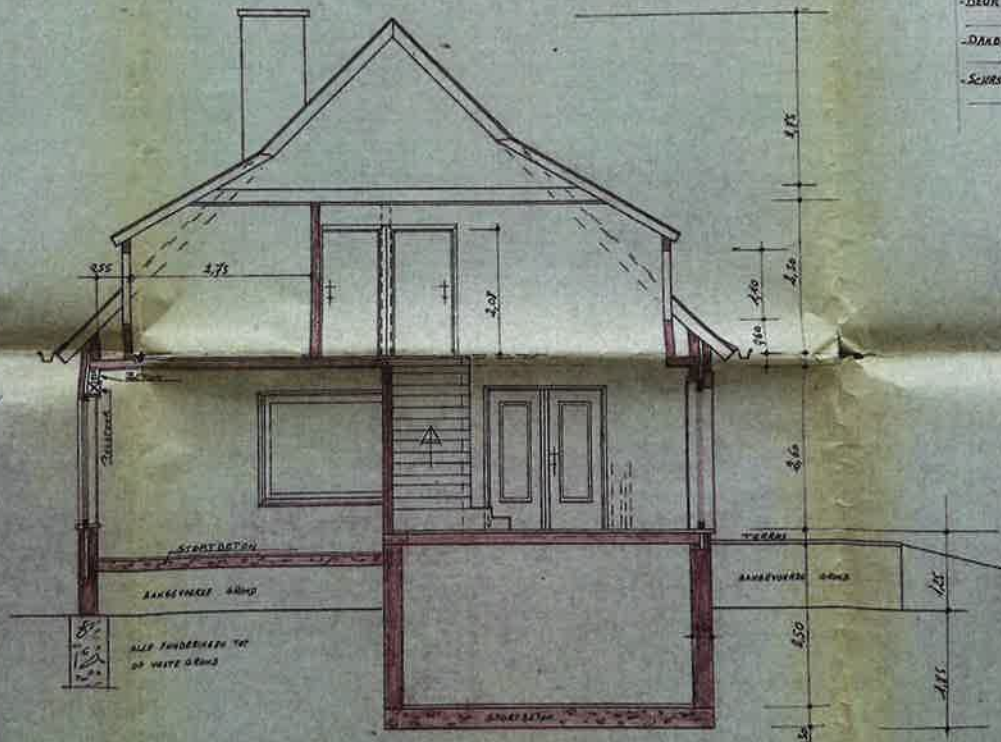

1. MATERIELEN
2. GEWELMESLERS : BOEKEDAKSTEEN (om te willen)
   - DEUR + VENSTERDORRELS : DILW. HARDBEEN
   - DRADESMIJNEN : ZWARTE AUNST. NATIE. REKLIEMERDE LIEEN
   - SCHROEFEN : R.A.D. 4. HOEK

D O O R S N E D E